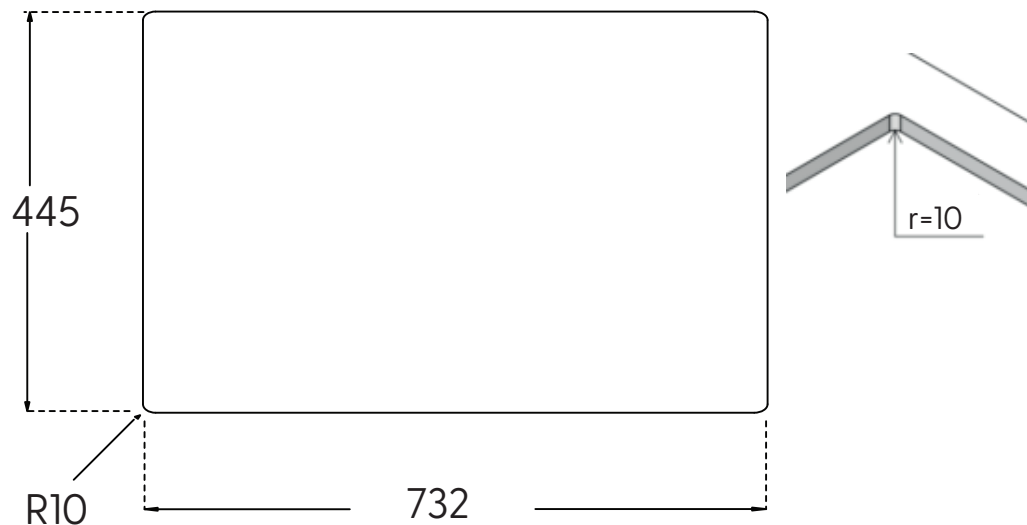

Jupiter 800 køkkenvask

Udskæringsmål

Varenr.: 12030M
VVS-nr.: 682480151

Min. skabsbredde: 800 mm

Der medfølger fikseringsclips til nedfældning.

LAVABO®

UDSKÆRINGSMÅL
AUSSPARURNG
CUTOUT

Nedfældning
Einbau
Normal installation

UDSKÆRINGSMÅL
AUSSPARURNG
CUTOUT

Underlimning
Unterbau
Undermount

OBS: Udskæringsmålene er vejledende, målene kan variere med +/- 0,5% og udskræringen bør derfor foretages med udgangspunkt i den leverede vask.