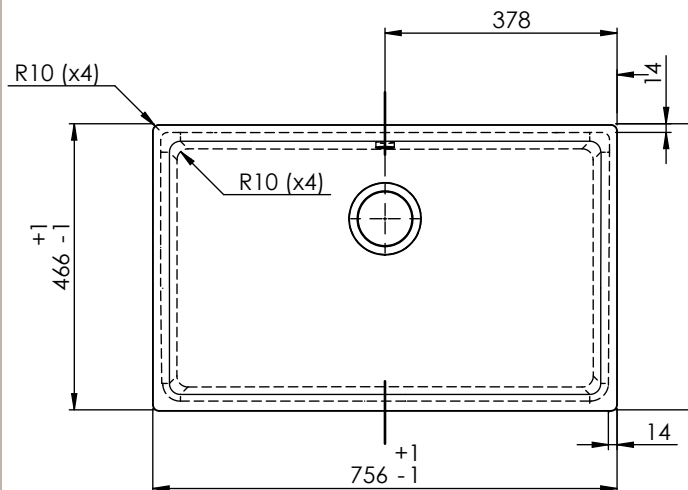

Jupiter 800 køkkenvask

Udskæringsmål

Varenr.: 12030M
VVS-nr.: 682480151

Min. skabsbredde: 800 mm

Der medfølger fikseringsclips til nedfældning.

LAVABO®

UDSKÆRINGSMÅL
AUSSPARURNG
CUTOUT

Nedfældning
Einbau
Normal installation

UDSKÆRINGSMÅL
AUSSPARURNG
CUTOUT

Underlimning
Unterbau
Undermount

OBS: Udskæringsmålene er vejledende, målene kan variere med +/- 0,5% og udskræringen bør derfor foretages med udgangspunkt i den leverede vask.