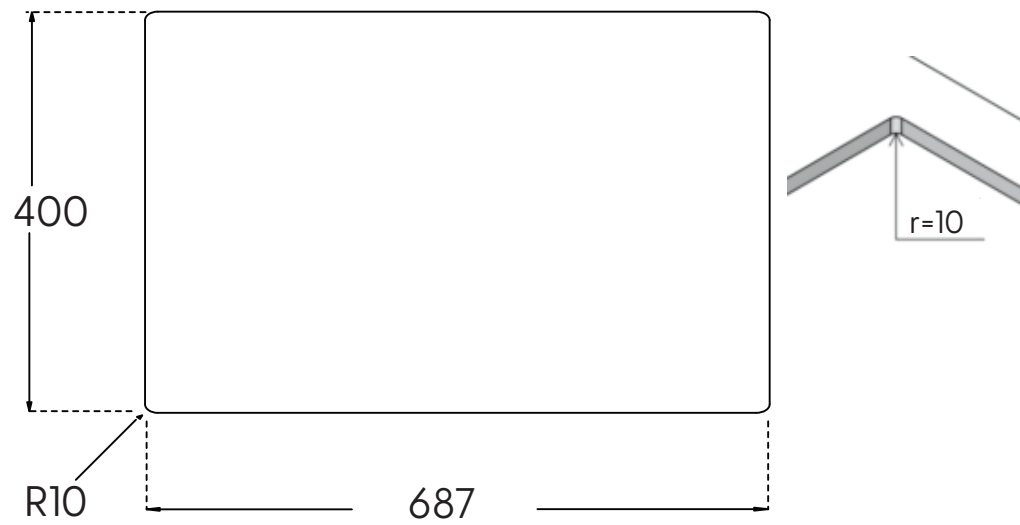

Jupiter 800 køkkenvask

Udskæringsmål

Varenr.: 12030M
VVS-nr.: 682480151

Min. skabsbredde: 800 mm

Der medfølger fikseringsclips til nedfældning.

LAVABO®

UDSKÆRINGSMÅL
AUSSPARURNG
CUTOUT

Nedfældning
Einbau
Normal installation

UDSKÆRINGSMÅL
AUSSPARURNG
CUTOUT

Underlimning
Unterbau
Undermount

OBS: Udskæringsmålene er vejledende, målene kan variere med +/- 0,5% og udskræringen bør derfor foretages med udgangspunkt i den leverede vask.